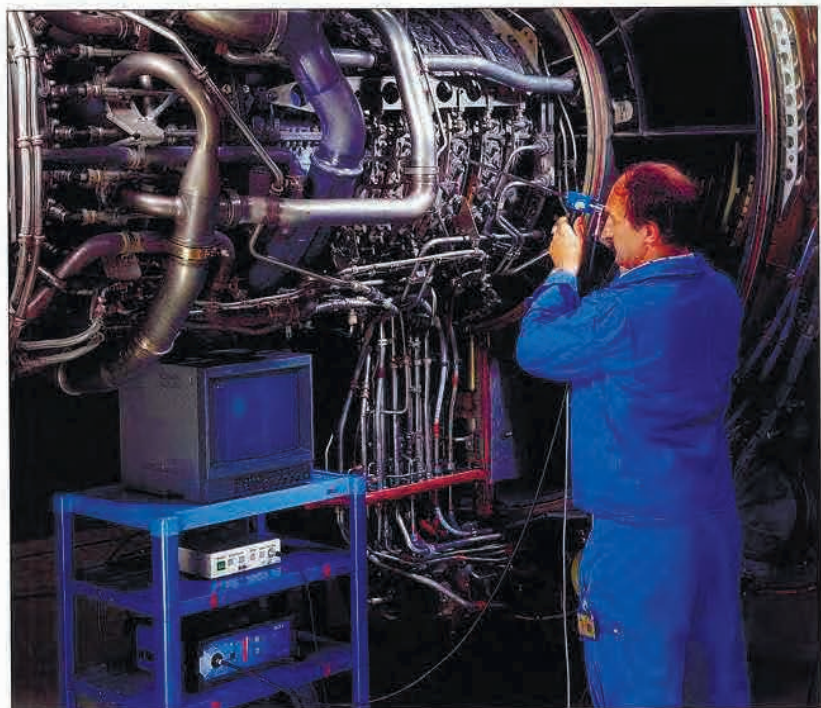

Аксессуары и расходники

Все аксессуары и транспортировочный кейс входят в базовый комплект.

Пожалуйста, не забывайте заказывать насадки разрабатываемые индивидуально.

Мы выражаем глубокую признательность за обмен опытом с компанией Lufthansa.